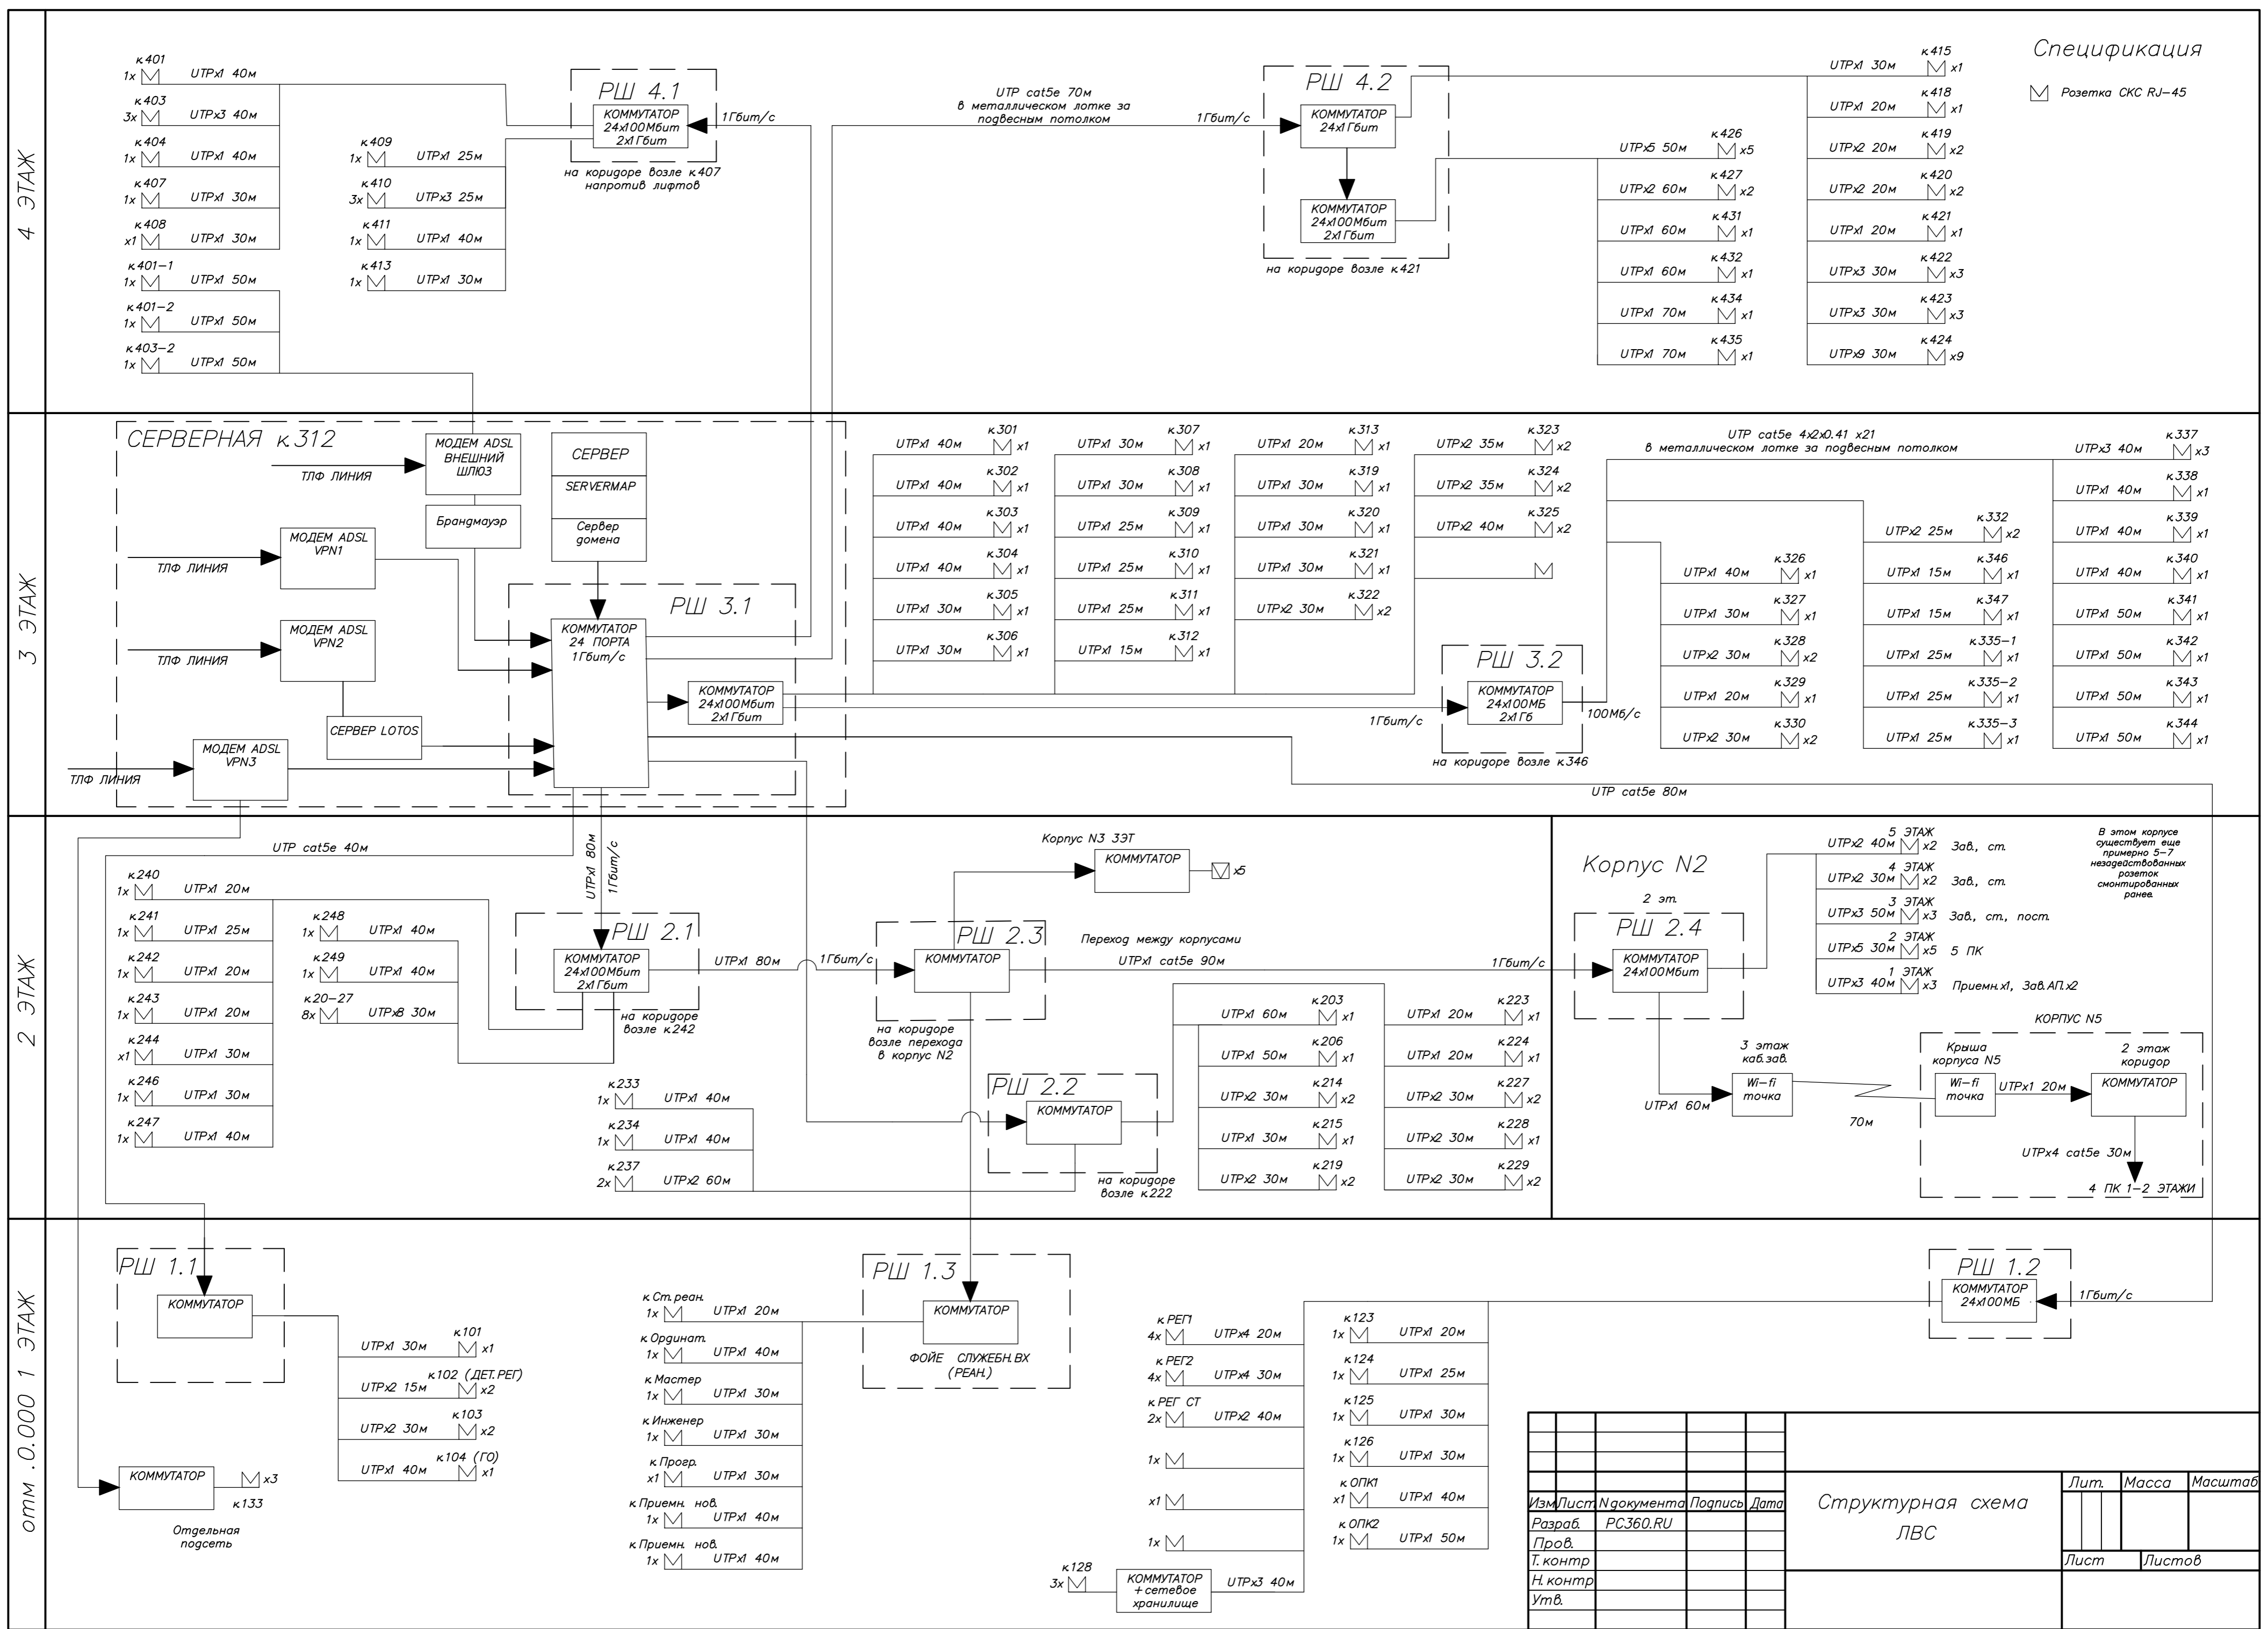

Спецификация

☒ Розетка СКС RJ-45

Изм.	Лист	№ документа	Подпись	Дата
Разраб.	ПС360.RU			
Пров.				
Т. контр				
Н. контр				
Утв.				

Структурная схема ЛВС

Лист	Масса	Масштаб
Лист	Листов	